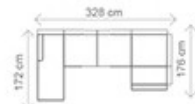

Područky- možnost A,B,C pokud nebude v objednávce uvedeno, automaticky montáž A područek.

Akční látka- všechny standardní látky ze vzorníku A.

LUMCO ČESKÁ VÝROBA

ROZMĚRY (cm) - područky A (cm)

výška	délka	hloubka	rozklad	v. sedu	hl. sedu	v. opěrky od sedu
86/97	259	205	191 x 131	43	62	43/54

možnosti područek

područky A (31 cm)

područky B (26 cm)

područky C (21 cm)

DALŠÍ MOŽNÉ SESTAVY

III. R (L) + malý OT1 (P)

rozklad 202 x 131 cm

33.933,-

III. R (L) + velký OT2 (P)

rozklad 191 x 131 cm

38.375,-

OT1 (L) + III. R + R + II. ÚP (P)

rozklad 265 x 131 cm

OT1 (L) + III. R + R + I. 50 ÚP (P)

rozklad 202 x 131 cm

ilustrační foto

Možnost jedné úpravy bez příplatku:

NATALI OTOMAN 1

Zkrácení na rozměr: 162 cm, 152 cm
Prodloužení: 182 cm, 192 cm, 202 cm

NATALI OTOMAN 2

Zkrácení na rozměr: 195 cm, 185 cm, 175 cm, 159 cm

ROVNÝ OTOMAN

Rozměr: 68 cm x 172 cm x 86/97 cm
III. R (L10) + OT ROVNÝ (P10)
ilustrační foto LUMCO NATALI MINI