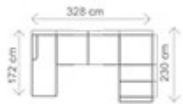

Područky- možnost A,B,C pokud nebude v objednávce uvedeno, automaticky montáž A područek.

Akční látka- všechny standardní látky ze vzorníku A.

LUMCO ČESKÁ VÝROBA

ROZMĚRY (cm) - područky A (cm)

výška	délka	hloubka	rozklad	v. sedu	hl. sedu	v. opěrky od sedu
86/97	259	205	191 x 131	43	62	43/54

možnosti područek

područky A (31 cm)

područky B (26 cm)

područky C (21 cm)

DALŠÍ MOŽNÉ SESTAVY

III. R (L) + malý OT1 (P)

rozklad 202 x 131 cm

33.933,-

III. R (L) + velký OT2 (P)

rozklad 191 x 131 cm

38.375,-

OT1 (L) + III. R + R + II. ÚP (P)

rozklad 265 x 131 cm

OT1 (L) + III. R + R + I. 50 ÚP (P)

rozklad 202 x 131 cm

ilustrační foto

Možnost jedné úpravy bez příplatku:

NATALI OTOMAN 1

Zkrácení na rozměr: 162 cm, 152 cm
Prodloužení: 182 cm, 192 cm, 202 cm

NATALI OTOMAN 2

Zkrácení na rozměr: 195 cm, 185 cm, 175 cm, 159 cm

ROVNÝ OTOMAN

Rozměr: 68 cm x 172 cm x 86/97 cm
III. R (L10) + OT ROVNÝ (P10)
ilustrační foto LUMCO NATALI MINI