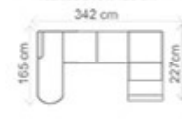

32.332,-

DALŠÍ MOŽNÁ SESTAVA

OT (L) + III. R + R + II. ÚP (P)
rozklad 270 x 120 cm

36.753,-