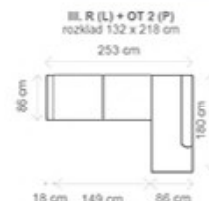

možnost dokoupení záhlavníku