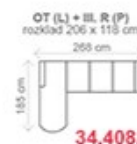

DREAM

38.353,-

ilustrační foto

Rozkládací pohovka DREAM, která zaujme náročného uživatele rovnými liniemi, moderním designem a možností jednoduchého rozložení na lůžko s kvalitní matrací vhodnou pro každodenní spaní. Rozkládací systém nabízáme v těchto variantách: 225cm (matrace 160), 205cm (matrace 140cm), 135cm (matrace 70cm). Matrace výška 14 cm. Možnost přidání mechanismu, který umožní pohyb s pohovkou vpřed a vzad pro snadnější manipulaci, lze přibjednat záhlavníky. Područky - rovné 10cm, 15cm, 20cm. Bez uvedení typu područek v objednávce automaticky rovné 20 cm područky.

Akční látka: všechny standardní látky ze vzorníku A
LUMCO ČESKÁ VÝROBA

ROZMĚRY (cm) - područky 20 cm

výška	délka	hloubka	lůžko	v. sedu	hl. sedu	v. opěry od sedu	v. od země k lůžku
105	225	95	187 x 160 x 14	48,5	47	53	56

možnosti područek	
područky B (s kapsou) 10 cm	
područky B (s kapsou) 15 cm	
područky B (s kapsou) 20 cm	

DALŠÍ MOŽNÁ SESTAVA

ilustrační foto

LEGENDA

vlnitá pružina	taštičková pružina	rozklad	úložný prostor	látka	barevná škála	chromované nohy	dřevěné nohy	odstín dřeva
Druhy područek:		područky A (standard)	područky B (rovné)	područky K Natali (A, B, C,)				
U jednotlivých sedaček jsou uvedené možné typy područek.								

Díly uvedených sedacích souprav se dají sestavovat dle vašeho požadavku. V případě zájmu o jiné sestavy sedacích souprav, než je zde uvedeno, kontaktujte svého nejbližšího prodejce. Seznam spolupracujících prodejen naleznete na WWW.LUMCO.CZ