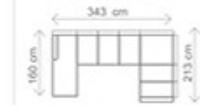

Možnost jedné úpravy bez příplatku:

NATALI OTOMAN 1

Zkrácení na rozměr: 162 cm, 152 cm
Prodloužení: 182 cm, 192 cm, 202 cm

NATALI OTOMAN 2

Zkrácení na rozměr: 195 cm, 185 cm, 175 cm, 159 cm

ROVNÝ OTOMAN

Rozměr: 68 cm x 172 cm x 86/97 cm
III. R (L10) + OT ROVNÝ (P10)
ilustrační foto LUMCO NATALI MINI

Akční látka- všechny standardní látky ze vzorníku A

LUMCO ČESKÁ VÝROBA

ROZMĚRY (cm)

výška	délka	hloubka	rozklad	v. sedu	hl. sedu	v. opěrky od sedu
94/109	273	160	230 x 122	45	54	49/64

malý OT1 (L) + III.R(P)

rozklad 230 x 122 cm

37.382,-

III. R (L) + R + II. ÚP (P)

rozklad 202 x 122 cm

44.999,-

III. R (L) + velký OT2 (P)

rozklad 205 x 122 cm

40.726,-

DALŠÍ MOŽNÁ SESTAVA

OT1 (L) + III. R + R + II. ÚP (P)

rozklad 284 x 122 cm

ilustrační foto

Možnost jedné úpravy bez příplatku:

ESTER OTOMAN 1

Zkrácení na rozměr: 150 cm, 140 cm
Prodloužení na rozměr: 170 cm, 180 cm, 190 cm, 200 cm
Zúžení na rozměr: 68 cm, 58 cm