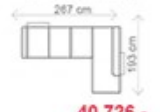

Možnost jedné úpravy bez příplatku:

NATALI OTOMAN 1

Zkrácení na rozměr: 162 cm, 152 cm
Prodloužení: 182 cm, 192 cm, 202 cm

NATALI OTOMAN 2

Zkrácení na rozměr: 195 cm, 185 cm, 175 cm, 159 cm

ROVNÝ OTOMAN

Rozměr: 68 cm x 172 cm x 86/97 cm
III. R (L10) + OT ROVNÝ (P10)
ilustrační foto LUMCO NATALI MINI

Akční látka- všechny standardní látky ze vzorníku A

LUMCO ČESKÁ VÝROBA

ROZMĚRY (cm)

výška	délka	hloubka	rozklad	v. sedu	hl. sedu	v. opěrky od sedu
94/109	273	160	230 x 122	45	54	49/64

malý OT1 (L) + III.R(P)

rozklad 230 x 122 cm

37.382,-

III. R (L) + R + II. ÚP (P)

rozklad 202 x 122 cm

44.999,-

III. R (L) + velký OT2 (P)

rozklad 205 x 122 cm

40.726,-

DALŠÍ MOŽNÁ SESTAVA

OT1 (L) + III. R + R + II. ÚP (P)

rozklad 284 x 122 cm

ilustrační foto

Možnost jedné úpravy bez příplatku:

ESTER OTOMAN 1

Zkrácení na rozměr: 150 cm, 140 cm
Prodloužení na rozměr: 170 cm, 180 cm, 190 cm, 200 cm
Zúžení na rozměr: 68 cm, 58 cm