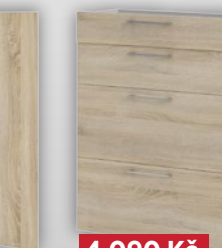

3.290 Kč

KNIHOVNA OFFICE 425
113,4 x 89,2 x 40,1 cm

 **KE KNIHOVNÁM MOŽNOST DOKOUPIT TYTO TYPY DVÍŘEK**

2.990 Kč

DVÍŘKA OFFICE 432
105,4 x 83,6 x 1,6 cm

1.290 Kč

DVÍŘKA OFFICE 431
105,4 x 83,7 x 1,5 cm

1.290 Kč