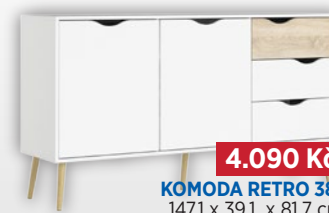

KOMODA RETRO 455
195,6 x 39,1 x 81,7 cm

4.090 Kč