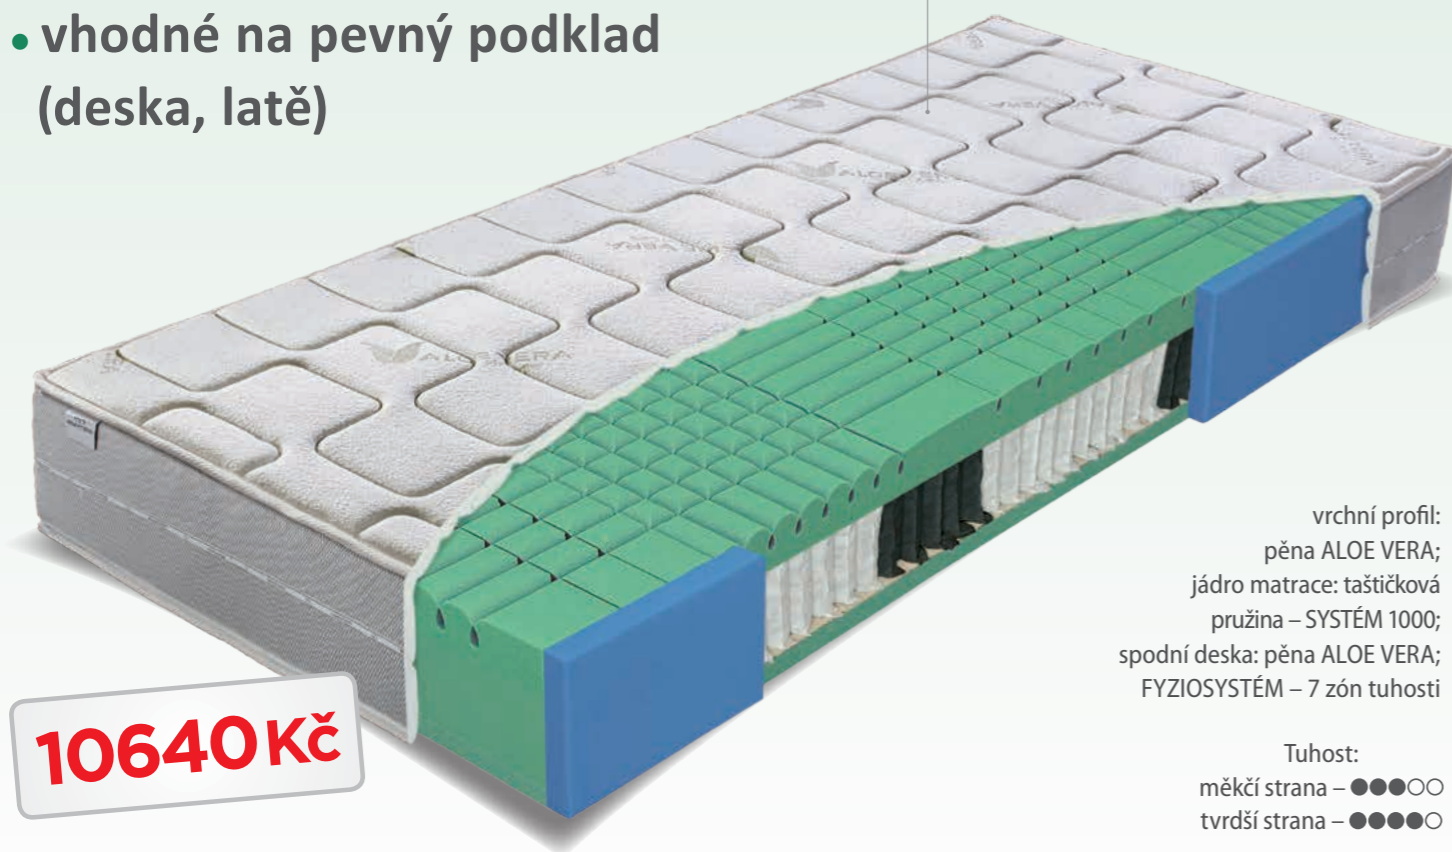

## SPECIÁLNĚ ZPEVNĚNÝ BOK

Speciálně zpevněný bok matrace pro snazší vstávání z postele. Na boční strany matrace byla použita tužší pěna vysoké objemové hustoty, pro stabilní oporu. Komfort ležacích ploch zůstal zachován.

## ALOE senior

**5** ZÁRUKA **25** VÝŠKA **140** NOSNOST  
let cm kg

- vynikající vzdušnost
- antidekubitní profil
- antibakteriální pěna ALOE VERA
- komfortní výška matrace
- vhodné na pevný podklad (deska, latě)