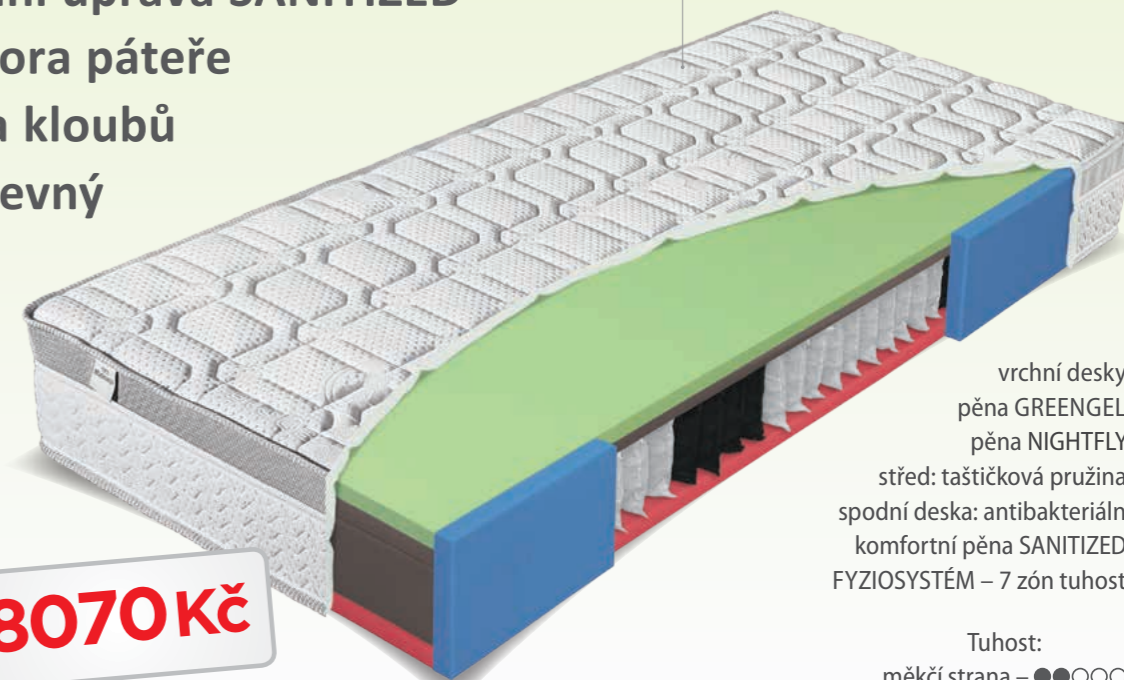

## ALOE senior

**5** ZÁRUKA **25** VÝŠKA **140** NOSNOST  
let cm kg

- vynikající vzdušnost
- antidekubitní profil
- antibakteriální pěna ALOE VERA
- komfortní výška matrace
- vhodné na pevný podklad (deska, latě)

vrchní profil: pěna ALOE VERA;  
jádro matrace: taštičková pružina – SYSTÉM 1000;  
spodní deska: pěna ALOE VERA;  
FYZIOSYSTÉM – 7 zón tuhosti

Tuhost:  
měkkí strana – ●●●○  
tvrdší strana – ●●●●

**10640 Kč**

## GREENGEL senior

**4** ZÁRUKA **21** VÝŠKA **135** NOSNOST  
roky cm kg

- vynikající vzdušnost
- antibakteriální úprava SANITIZED
- účinná podpora páteře
- úleva svalů a kloubů
- vhodné na pevný podklad (deska, latě)

vrchní desky: pěna GREENGEL; pěna NIGHTFLY; střed: taštičková pružina; spodní deska: antibakteriální komfortní pěna SANITIZED; FYZIOSYSTÉM – 7 zón tuhosti

Tuhost:  
měkkí strana – ●●○○  
tvrdší strana – ●●●○