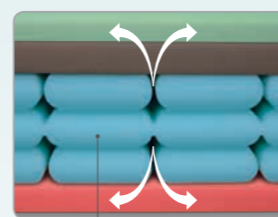

Vstávání z matrace už není problém!

SPECIÁLNĚ ZPEVNĚNÝ BOK

Speciálně zpevněný bok matrace pro snazší vstávání z postele. Na boční strany matrace byla použita tužší pěna vysoké objemové hustoty, pro stabilní oporu. Komfort ležacích ploch zůstal zachován.

SIMALFA – u všech matrací použito zdravotně nezávadné lepidlo SIMALFA ze Švýcarska

ALOE senior

5 ZÁRUKA **25** VÝŠKA **140** NOSNOST
let cm kg

- vynikající vzdušnost
- antidekubitní profil
- antibakteriální pěna ALOE VERA
- komfortní výška matrace
- vhodné na pevný podklad (deska, latě)

vrchní profil: pěna ALOE VERA;
jádro matrace: taštičková pružina – SYSTÉM 1000;
spodní deska: pěna ALOE VERA;
FYZIOSYSTÉM – 7 zón tuhosti

Tuhost:
měkkí strana – ●●●○
tvrdší strana – ●●●●

10640 Kč

GREENGEL senior

4 ZÁRUKA **21** VÝŠKA **135** NOSNOST
roky cm kg

- vynikající vzdušnost
- antibakteriální úprava SANITIZED
- účinná podpora páteře
- úleva svalů a kloubů
- vhodné na pevný podklad (deska, latě)

vrchní desky: pěna GREENGEL; pěna NIGHTFLY; střed: taštičková pružina; spodní deska: antibakteriální komfortní pěna SANITIZED; FYZIOSYSTÉM – 7 zón tuhosti

Tuhost:
měkkí strana – ●●○○
tvrdší strana – ●●●○

8070 Kč

AIRSPRING senior

5 ZÁRUKA **25** VÝŠKA **150** NOSNOST
let cm kg

- exkluzivní vzdušnost
- chladivý efekt pěny GREENGEL
- komfortní výška matrace
- vysoká nosnost

AIRSPRING unikátní systém „pěnových pružin“, excelentní vzdušnost jádra matrace, detailní kopírování těla

10580 Kč

vrchní deska: pěna GREENGEL; pěna NIGHTFLY; jádro matrace: pěnové pružiny AIRSPRING – značková pěna ELIOCELL; spodní deska: antibakteriální pěna SANITIZED; FYZIOSYSTÉM – 7 zón tuhosti

Tuhost:
měkkí strana – ●●●○
tvrdší strana – ●●●○