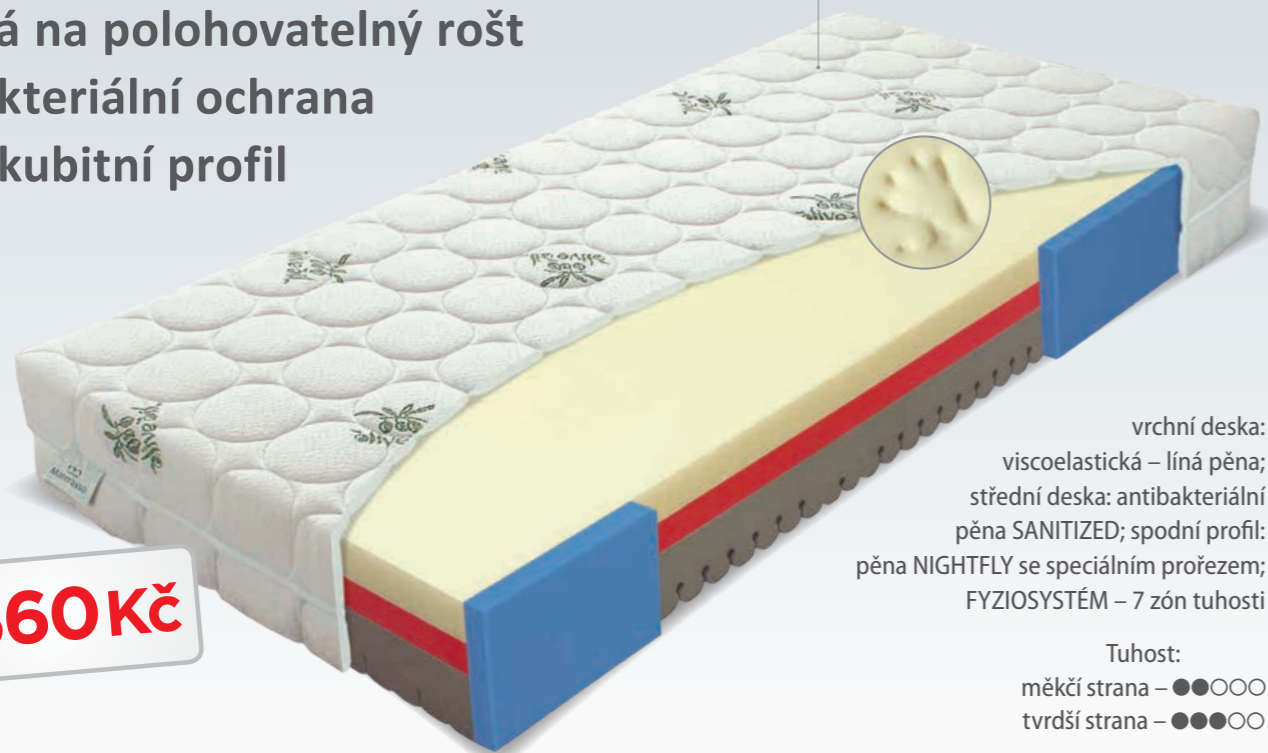

# COMFORT senior

5 ZÁRUKA let 22 VÝŠKA cm 140 NOSNOST kg

- úleva pro klouby
- vhodná pro dlouhodobě ležící
- vhodná na polohovatelný rošt
- antibakteriální ochrana
- antidekubitní profil

9360 Kč

vrchní deska:  
viscoelastická – líná pěna;  
střední deska: antibakteriální  
pěna SANITIZED; spodní profil:  
pěna NIGHTFLY se speciálním prořezem;  
FYZIOSYSTÉM – 7 zón tuhosti

# DOUBLE mobil T5

2 ZÁRUKA roky 10 ZÁRUKA let na rám

- polohovatelný lamelový rošt
- motorový pohon

4990 Kč

Šířka lamel / počet: 36 mm / 28 ks  
Pouzdra: výkyvná, gumová, zdvojená  
Doporučené matrace: pěnové, latexové  
Výška roštu: 5 cm

## SPECIÁLNĚ ZPEVNĚNÝ BOK

Speciálně zpevněný bok matrace pro snazší vstávání z postele. Na boční strany matrace byla použita tužší pěna vysoké objemové hustoty, pro stabilní oporu. Komfort ležacích ploch zůstal zachován.

vrchní desky: pěna GREENGEL; pěna NIGHTFLY; střed: taštičková pružina; spodní deska: antibakteriální komfortní pěna SANITIZED; FYZIOSYSTÉM – 7 zón tuhosti

Tuhost:  
měkkí strana – ●●○○  
tvrdší strana – ●●●○