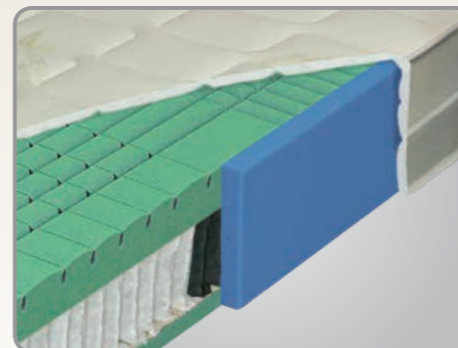

- Zdravotní matrace se zpevněnými boky