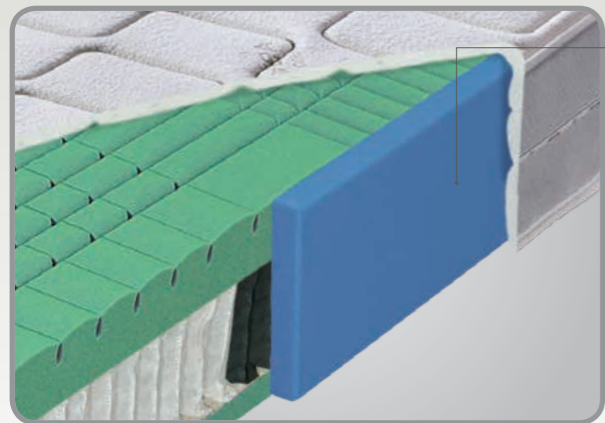

## SPECIÁLNĚ ZPEVNĚNÝ BOK

Speciálně zpevněný bok matrace pro snazší vstávání z postele. Na boční strany matrace byla použita tužší pěna vysoké objemové hustoty, pro stabilní oporu. Komfort ležacích ploch zůstal zachován.