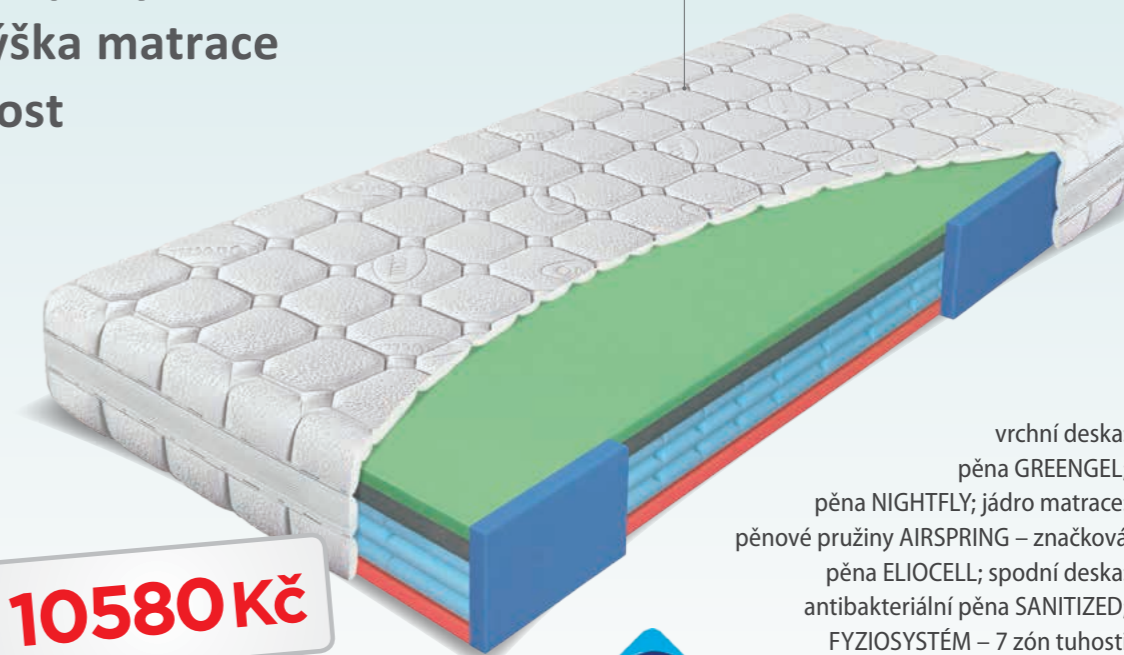

vrchní desky: pěna GREENGEL; pěna NIGHTFLY; střed: taštičková pružina; spodní deska: antibakteriální komfortní pěna SANITIZED; FYZIOSYSTÉM – 7 zón tuhosti

Tuhost:  
měkkí strana – ●●○○  
tvrdší strana – ●●●○

## AIRSPRING senior

**5** ZÁRUKA **25** VÝŠKA **150** NOSNOST  
let cm kg

- exkluzivní vzdušnost
- chladivý efekt pěny GREENGEL
- komfortní výška matrace
- vysoká nosnost

**AIRSPRING** unikátní systém „pěnových pružin“, excelentní vzdušnost jádra matrace, detailní kopírování těla

**10580 Kč**

vrchní deska: pěna GREENGEL; pěna NIGHTFLY; jádro matrace: pěnové pružiny AIRSPRING – značková pěna ELIOCELL; spodní deska: antibakteriální pěna SANITIZED; FYZIOSYSTÉM – 7 zón tuhosti

Tuhost:  
měkkí strana – ●●●○  
tvrdší strana – ●●●○