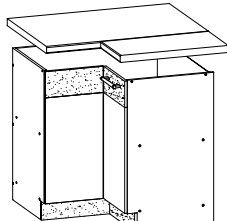

## SZAFKI DOLNE

**MD11/D20NZ**  
szafka dolna nar. LP 20  
190 x 555 x 820  
szer./gt./wys.

**MD12/D30S1**  
szafka dolna LP 30  
300 x 500 x 820  
szer./gt./wys.

**MD27/D40**  
szafka dolna LP 40  
400 x 500 x 820  
szer./gt./wys.

**MD13/D40S1**  
szafka dolna LP 40  
400 x 500 x 820  
szer./gt./wys.

**MD14/D45S3**  
szafka dolna 45  
450 x 500 x 820  
szer./gt./wys.

**MD15/D50S1**  
szafka dolna LP 50  
500 x 500 x 820  
szer./gt./wys.

**MD16/D60S1**  
szafka dolna LP 60  
600 x 500 x 820  
szer./gt./wys.

**MD17/D60P**  
szafka dolna piekarnik 60  
600 x 500 x 820  
szer./gt./wys.

**MD18/D60Z**  
szafka dolna zlew LP 60  
600 x 500 x 820  
szer./gt./wys.

**MD19/D80Z**  
szafka dolna zlew 80  
800 x 500 x 820  
szer./gt./wys.

**MD20/D80S1**  
szafka dolna 80  
800 x 500 x 820  
szer./gt./wys.

**MD28/D80S3**  
szafka dolna 80  
800 x 500 x 820  
szer./gt./wys.