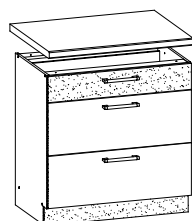

## SZAFKI DOLNE

**MD11/D20NZ**  
szafka dolna nar. LP 20  
190 x 555 x 820  
szer./gt./wys.

**MD12/D30S1**  
szafka dolna LP 30  
300 x 500 x 820  
szer./gt./wys.

**MD27/D40**  
szafka dolna LP 40  
400 x 500 x 820  
szer./gt./wys.

**MD13/D40S1**  
szafka dolna LP 40  
400 x 500 x 820  
szer./gt./wys.

**MD14/D45S3**  
szafka dolna 45  
450 x 500 x 820  
szer./gt./wys.

**MD15/D50S1**  
szafka dolna LP 50  
500 x 500 x 820  
szer./gt./wys.

**MD16/D60S1**  
szafka dolna LP 60  
600 x 500 x 820  
szer./gt./wys.

**MD17/D60P**  
szafka dolna piekarnik 60  
600 x 500 x 820  
szer./gt./wys.

**MD18/D60Z**  
szafka dolna zlew LP 60  
600 x 500 x 820  
szer./gt./wys.

**MD19/D80Z**  
szafka dolna zlew 80  
800 x 500 x 820  
szer./gt./wys.

**MD20/D80S1**  
szafka dolna 80  
800 x 500 x 820  
szer./gt./wys.

**MD28/D80S3**  
szafka dolna 80  
800 x 500 x 820  
szer./gt./wys.