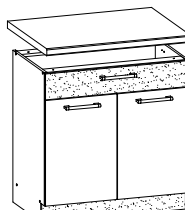

**MD10/G60NW**  
szafka górna nar. LP 60/60  
600 x 600 x 720  
szer./gt./wys.

## SZAFKI DOLNE

**MD11/D20NZ**  
szafka dolna nar. LP 20  
190 x 555 x 820  
szer./gt./wys.

**MD12/D30S1**  
szafka dolna LP 30  
300 x 500 x 820  
szer./gt./wys.

**MD27/D40**  
szafka dolna LP 40  
400 x 500 x 820  
szer./gt./wys.

**MD13/D40S1**  
szafka dolna LP 40  
400 x 500 x 820  
szer./gt./wys.

**MD14/D45S3**  
szafka dolna 45  
450 x 500 x 820  
szer./gt./wys.

**MD15/D50S1**  
szafka dolna LP 50  
500 x 500 x 820  
szer./gt./wys.

**MD16/D60S1**  
szafka dolna LP 60  
600 x 500 x 820  
szer./gt./wys.

**MD17/D60P**  
szafka dolna piekarnik 60  
600 x 500 x 820  
szer./gt./wys.

**MD18/D60Z**  
szafka dolna zlew LP 60  
600 x 500 x 820  
szer./gt./wys.